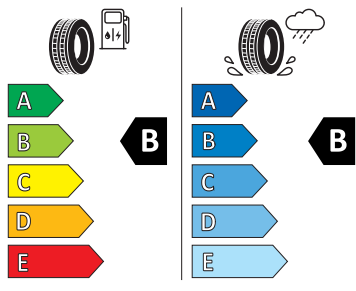

225/40 R19 93 Y XL C1

2020/740

- Goodyear 225/40 R19

GOODYEAR 546333

225/40R19 93 Y XL C1

2020/740

- Pirelli 225/40 R19

2020/7/40