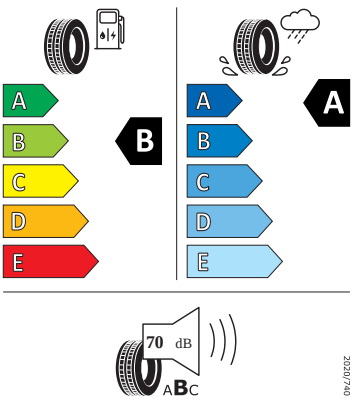

225/40 R19 93 Y XL C1

2020/740

- Goodyear 225/40 R19

GOODYEAR 546333

225/40R19 93 Y XL C1

2020/740

- Pirelli 225/40 R19

2020/7/40