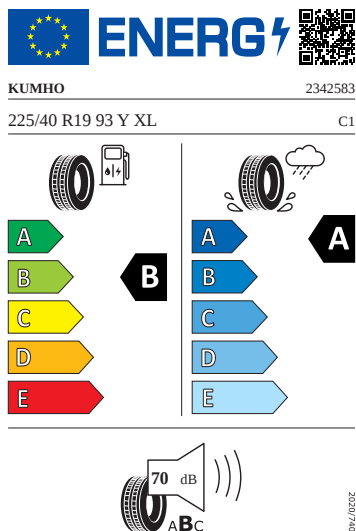

Sedadla

- Komfortní sedadla vpředu
- Loketní opěra vzadu a otvor na dlouhé předměty
- Tři opěrky hlavy vzadu
- Loketní opěrka vpředu s úložným prostorem
- Sklopení zadních opěradel ze zavazadlového prostoru
- Vyhřívání přední a zadní sedadla

Vnější výbava

- Nárazníky v barvě karoserie s chromovanou lištou
- Černé orámování oken
- Vnější zpětná zrcátka lakovaná v barvě karoserie
- Tažné zařízení sklopné - elektronicky odjistitelné
- Parkovací senzory vpředu a vzadu
- Ostřikovače předních světlometů
- Sada nápisů "Hybrid"
- El. sklápění pro vnější zp. zrcátka s aut. stmíváním na straně řidiče

Kola a pneumatiky

- Bezpečnostní šrouby kol
- Rezervní kolo (nepřihodnotné)
- Krytky šroubů kol
- Pneumatiky 225/40 R19 93Y XL
- Becrux 19" černá leštěná

Ostatní

- Adaptér zásuvky tažného zařízení
- Sada nářadí a zvedák vozu

Vnitřní vybavení

- Sportovní multifunkční kožený vyhříváný volant s pádly

Energetické štítky pneumatik

- Kumho 225/40 R19

- GOODYEAR 225/40 R19