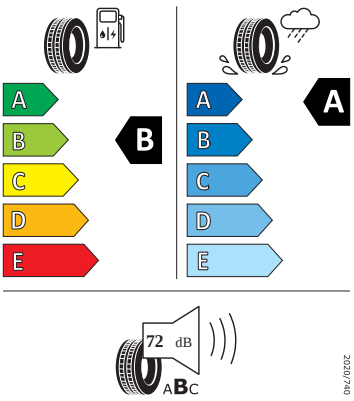

2020/740

- Goodyear 225/40 R19

GOODYEAR 546333

225/40R19 93 Y XL C1