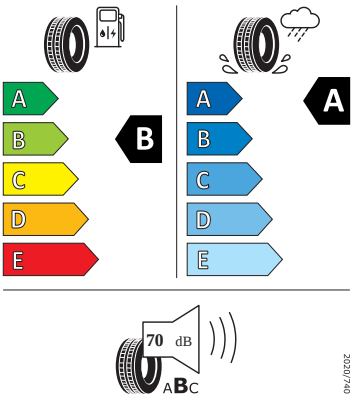

## Energetické štítky pneumatik

- Kumho 225/40 R19

- GOODYEAR 225/40 R19

GOODYEAR 724723

225/40R19 93 Y XL C1

2020/740

- Bridgestone 225/40 R19

BRIDGESTONE 13012