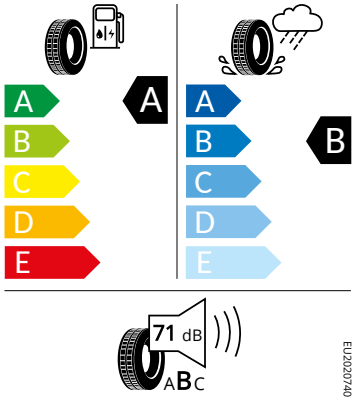

## Energetické štítky pneumatik

- Bridgestone 215/55 R17

Bridgestone 13952

215/55 R17 C1

- Continental 215/55 R17

Continental 0314815

215/55 R17 C1

- Continental 215/55 R17