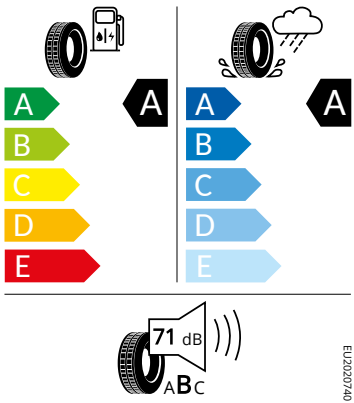

- Continental 215/55 R17

Continental 0358217

215/55 R17 C1