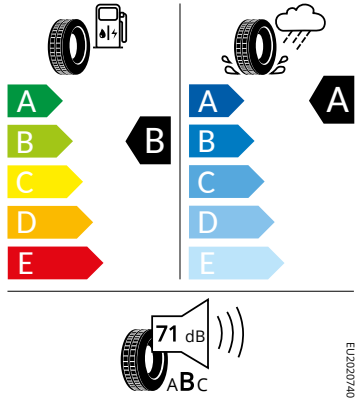

Kola a pneumatiky

- Nepřímá kontrola tlaku v pneumatikách
- Pneumatiky 205/50 R17 89V
- Disky kol z lehké slitiny Kajam 17" černé leštěné 6,5J × 17" ET40
- Rezervní kolo (neplnohodnotné)
- Aero kryty kol

Motor a převodovka

- Systém Start/Stop

Vnitřní vybavení

- Multifunkční kožený volant

Energetické štítky pneumatik

- Bridgestone 205/50 R17

Bridgestone 13650

205/50 R17 C1