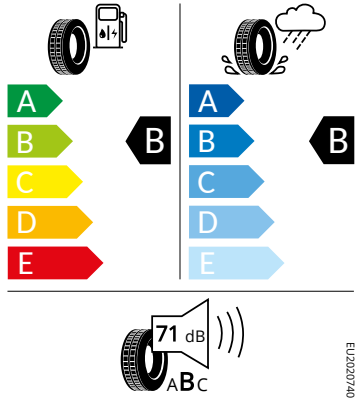

EU/2020/740

- NEXEN 205/50 R17

NEXEN FALK

205/50 R17 C1