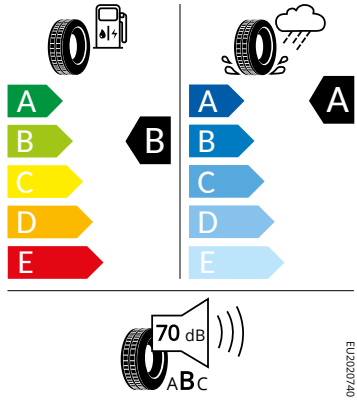

EU/2020/740

- GOODYEAR 205/50 R17

GOODYEAR 546233

205/50 R17 C1