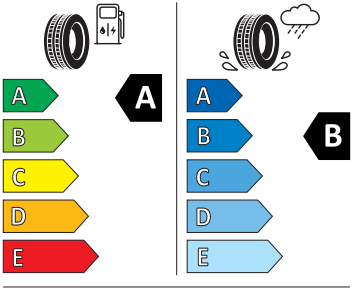

2020/740

- Goodyear 205/60 R16

GOODYEAR

546288

205/60R16 92 V

C1