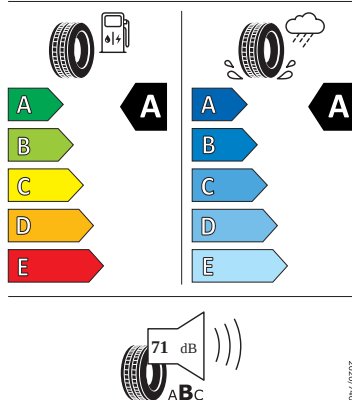

## Energetické štítky pneumatik

- Continental 205.0/55.0 R17

Continental

0358161

205/55 R 17 91 V

C1

- Goodyear 205.0/55.0 R17

GOODYEAR 582740