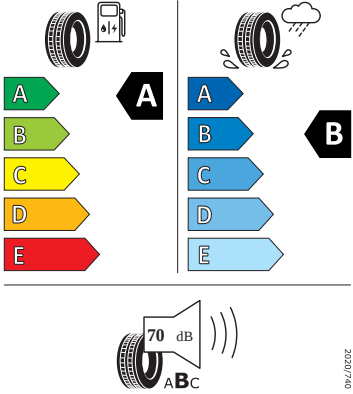

GOODYEAR 582740

205/55R17 91 V C1