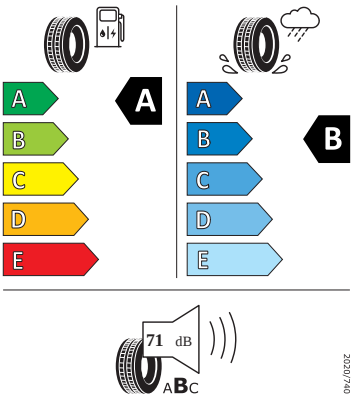

Vnitřní vybavení

- Multifunkční kožený vyhříváný volant

Energetické štítky pneumatik

- Continental 215/55 R17

Continental

0314815

215/55 R 17 94 V

C1