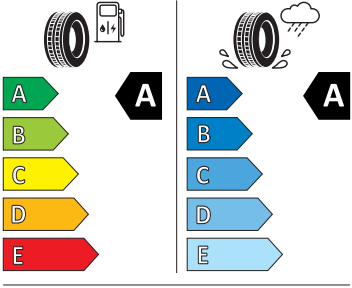

KUMHO ES31

2259623

185/65R15 88 H

C1