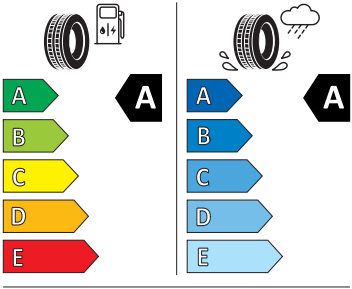

2020/740

- Continental 185/65 R15

Continental

0358474

185/65 R 15 88 H

C1