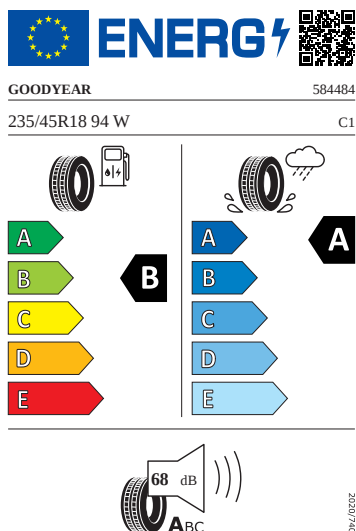

Sedadla

- Top ergonomická přední sedadla s pamětí
- Elektricky nastavitelná přední sedadla s pamětí a masážní funkcí (pro Suite a L&K interiéry s ventilací)
- Zadní sedadla dělená v poměru 60:40, sklopná ze zavazadlového prostoru
- Paket pro spaní
- Vyhřívání předních a zadních sedadel
- Opěrky hlavy předních sedadel (podélné nastavení)
- Elektricky nastavitelná bederní opěrka řidiče a spolujezdce

Infotainment

- USB-C - 2x vpředu (45 W), 2x vzadu (45 W), 1x u vnitřního zp. zrcátka (15W)
- Virtuální kokpit 10"
- Navigační systém
- Infotainment Navi 13"
- Audiosystém CANTON
- Bezdrátový SmartLink
- Bezdrátové nabíjení telefonu (až 15W)

Vnější výbava

- Lišty na předním nárazníku a zadním difuzoru v odstínu Dark Chrome
- Elektrické otevírání víka zavazadlového prostoru s funkcí virtuálního pedálu
- Ozdobné lišty v odstínu Dark Chrome
- Vnější zpětná zrcátka, el. nastavitelná, sklopná a vyhřívána, u řidiče automaticky odclonitelné
- Top LED zadní světlá s animovanými ukazateli směru
- Bez ostřikovačů předních světlometů, s ukazatelem stavu kapaliny
- Tažné zařízení mechanicky sklopné a elektricky aktivovatelné s asistentem jízdy s přívěsem
- Automatické parkování

Vnitřní vybavení

- Multifunkční vyhříváný kožený volant

Energetické štítky pneumatik

- Goodyear 235/45 R18

- Pirelli 235/45 R18