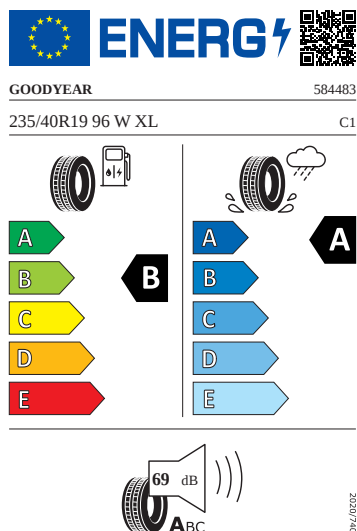

Ostatní

- Sada náradí a zvedák vozu

Vnitřní vybavení

- Multifunkční sportovní vyhříváný kožený volant

Energetické štítky pneumatik

- Goodyear 235/40 R19

- Pirelli 235/40 R19

PIRELLI