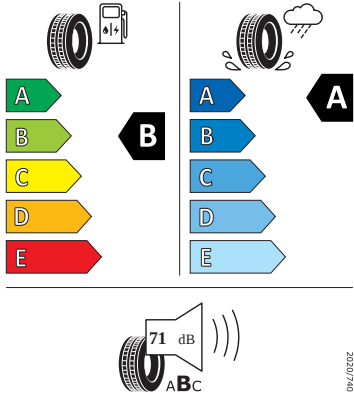

## Energetické štítky pneumatik

- Bridgestone 225.0/45.0 R18

- Goodyear 225.0/45.0 R18

GOODYEAR 546337

225/45R18 91 Y C1

- Pirelli 225.0/45.0 R18

PIRELLI 32212

225/45R18 91 Y C1