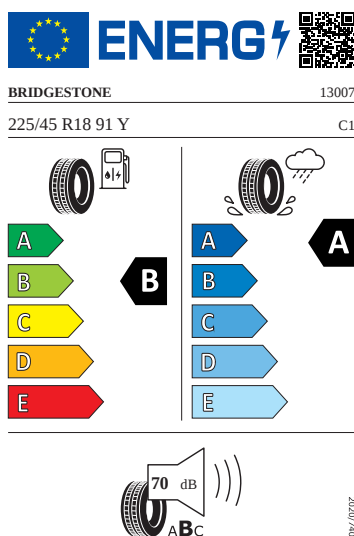

Energetické štítky pneumatik

- Bridgestone 225.0/45.0 R18