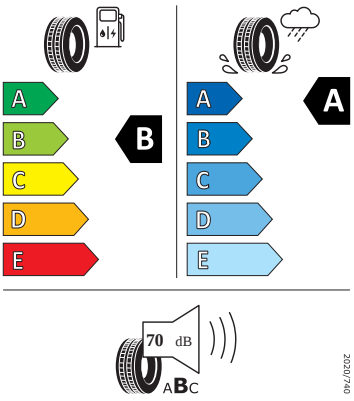

Energetické štítky pneumatik

- Bridgestone 225.0/45.0 R18

BRIDGESTONE 13007

225/45 R18 91 Y C1

- Goodyear 225.0/45.0 R18

GOODYEAR 546337

225/45R18 91 Y C1

- Pirelli 225.0/45.0 R18