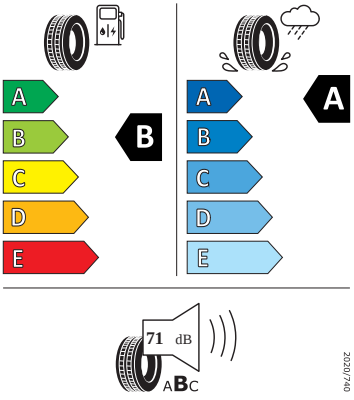

Energetické štítky pneumatik

- Bridgestone 225.0/45.0 R18

BRIDGESTONE 13007

225/45 R18 91 Y C1

- Goodyear 225.0/45.0 R18

GOODYEAR 546337

225/45R18 91 Y C1

- Pirelli 225.0/45.0 R18