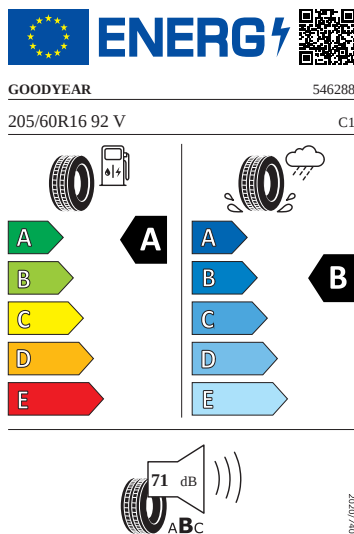

Energetické štítky pneumatik

- Goodyear 205.0/60.0 R16

- Hankook 205.0/60.0 R16