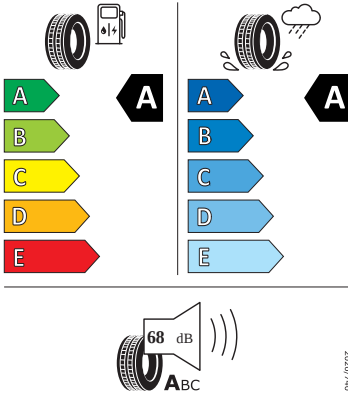

## Energetické štítky pneumatik

- Goodyear 205.0/60.0 R16

- Hankook 205.0/60.0 R16

Hankook

1028694

205/60R16 92 V

C1

- Kumho 205.0/60.0 R16