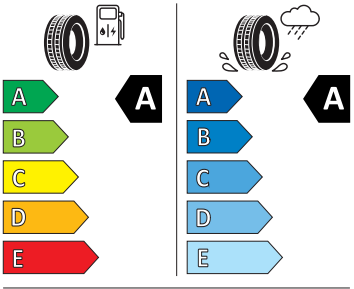

Energetické štítky pneumatik

- Goodyear 205.0/60.0 R16

- Hankook 205.0/60.0 R16

2020/740

- Kumho 205.0/60.0 R16

2020/740