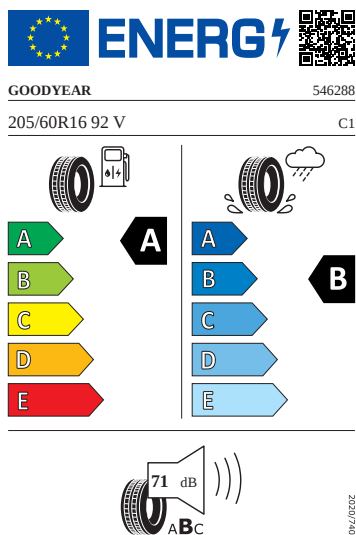

- Osvětlení zavazadlového prostoru
- Pomocné parkovací zařízení
- Posilovač brzd pro vozidla bez elektrického pohonu (ESC a elektronický posilovač brzd)
- Přístrojová deska standardní
- Prodloužení intervalu údržby
- Sada nářadí a zvedák vozu
- Sklo pro optimalizovaný teplotní komfort
- Spouštěč okna s komfortním ovládáním a vypínací pojistkou, elektrický
- Šrouby se zabezpečením proti krádeži
- Stěrač zadního okna s ostříkovačem a stupňovým intervalem stírání
- Světlo pro denní svícení s asistenčním světlem a automatickou funkcí Coming Home a Leaving Home
- Tříbodové automatické bezpečnostní pásy zadní vnější se štítkem ECE
- Upevnění dětské sedačky pro dět. zádrž. systém i-Size, 2 x Top Tether a upevnění dět. sed. vpředu na str. spol.
- Vnější zpětná zrcátka, el. sklopná, el. nastavitelná, separátně vyhřívaná
- Vyhřívání předních sedadel

Energetické štítky pneumatik

- Goodyear 205.0/60.0 R16

- Hankook 205.0/60.0 R16