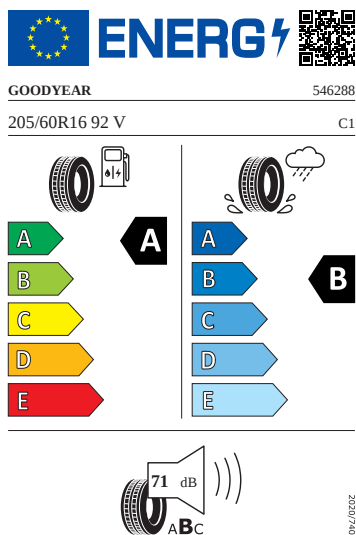

- Centrální zamykání "Keyless-Go" bez bezpečnostní pojistky
- DAB - digitální radiopřijem
- Detekce rozptýlení a únavy
- Elektronický imobilizér
- Externí, USB typ C, datová(é) zásuvka(-y) a nabíjecí zásuvka(-y) se zvýšeným nabíjecím výkonem
- Kotoučové brzdy zadní
- Kryt zavazadlového prostoru, sklápěcí
- Opěrky hlavy vzadu (3 kusy)
- Osvětlení zavazadlového prostoru
- Pomocné parkovací zařízení
- Posilovač brzd pro vozidla bez elektrického pohonu (ESC a elektronický posilovač brzd)
- Přístrojová deska standardní
- Prodloužení intervalu údržby
- Sada nářadí a zvedák vozu
- Spouštěč okna s komfortním ovládním a vypínací pojistkou, elektrický
- Světlo pro denní svícení s asistenčním světlem a automatickou funkcí Coming Home a Leaving Home
- Tříbodové automatické bezpečnostní pásy zadní vnější se štítkem ECE
- Upevnění dětské sedačky pro dět. zádrž. systém i-Size, 2 x Top Tether a upevnění dět. sed. vpředu na str. spol.
- Vyhřívání předních sedadel
- •
- Šrouby kola standardní
- Virtuální kokpit mini 10"
- Zadní sedadlo nedělené, opěradlo dělené sklopné

Energetické štítky pneumatik

- Goodyear 205/60 R16

- Hankook 205/60 R16