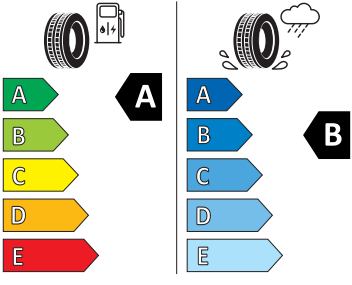

## Energetické štítky pneumatik

- Continental 205/55 R17

2020/740

- Goodyear 205/55 R17

2020/740

- Michelin 205/55 R17

2020/7/40