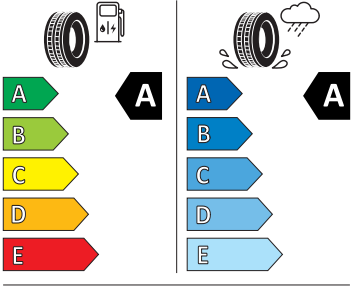

2020/740

- Goodyear 205/55 R17