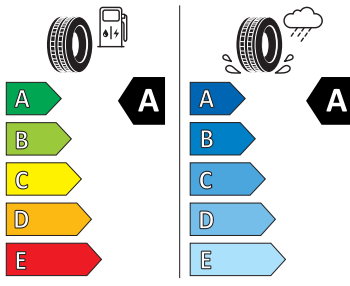

Rezervy/pneumatiky

- Rezervní kolo (neplnohodnotné) s příslušenstvím

Kola

- Slagard Aero 17" černá leštěná

Ostatní

- Lounge

Interiér

- •
- •
- 12 V zásuvka v zavazadlovém prostoru
- Bez hlavice řídicí páky
- Dveře a boční obložení
- Komfortní sedadla vpředu
- Kožený multifunkční volant, vyhřívaný s Tiptronic
- Nástupní lišty ve výřezích dveří
- Střední loketní opěrka vpředu

Exteriér

- Kryt vnějšího zpětného zrcátka a různé nastavbové díly v barvě vozidla
- Nárazníky v barvě vozidla
- Ozdobné lišty chromované
- Pneumatiky s optimalizací valivého odporu 205/55 R17 91V
- Sada nápisů v základním provedení
- Zadní díl výfuku (standardní)
- Kola z lehké slitiny 7J x 17
- Kryty pro kola z lehké slitiny

Energetické štítky pneumatik

- Continental 205.0/55.0 R17

Continental

0358161

205/55 R 17 91 V

C1

2020/740