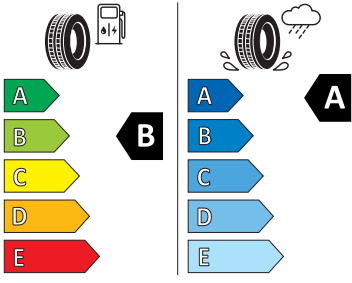

## Energetické štítky pneumatik

- Goodyear 215/45 R18

GOODYEAR

546289

215/45R18 89 V

C1

2020/740